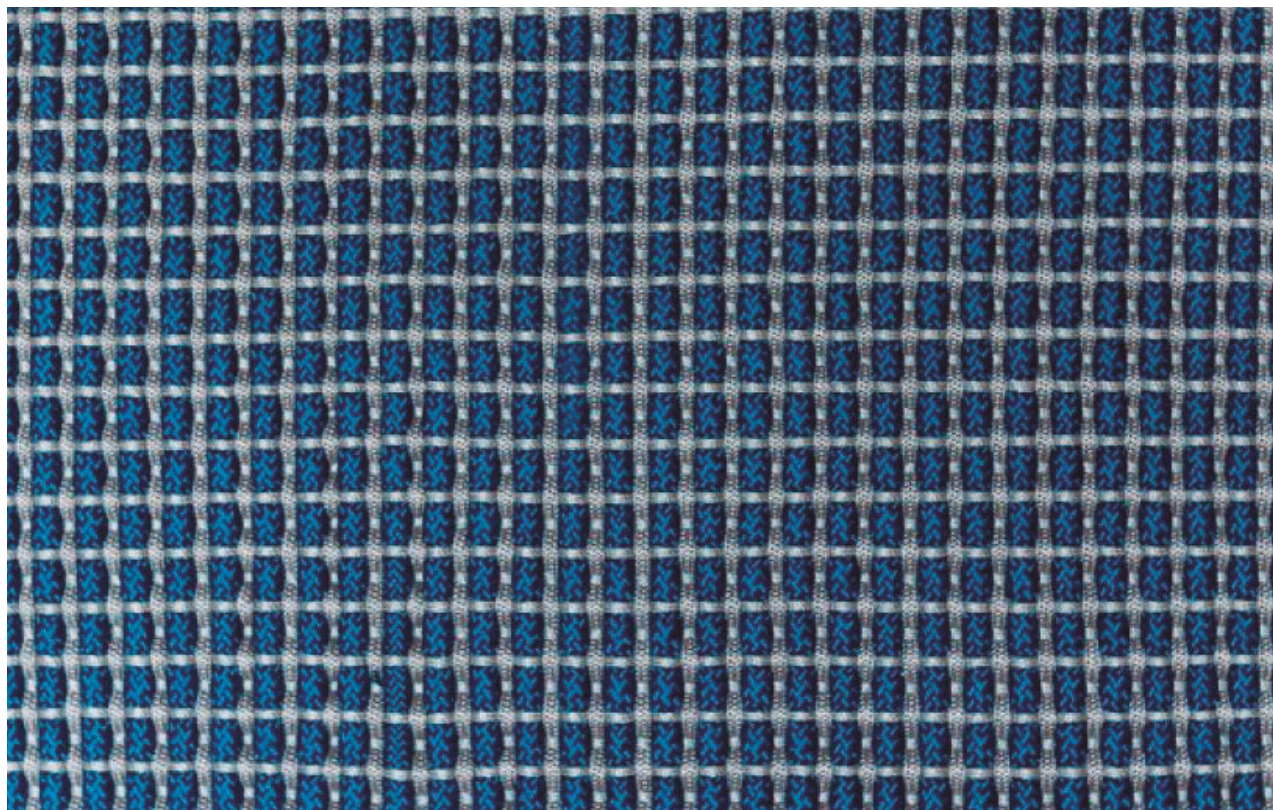

Materiales

Paleta De Cores

INDOOR / OUTDOOR

16 cores

				
Aluminio	Telha	Telha	Chantily	Neblina
				
Terracota	Marinho Noche	Azul Jeans	Rocha	Chumbo
				
Juta	Areia	M. Chantily + Juta	Verde Militar	Verde Garrafa
				
Carne	Caqui			

Materiales

Tejido: Coqui

INDOOR / OUTDOOR

Formatos: Cuadrado - Rectangular

Variación de tejidos

Materiales

Tejido: Barú

INDOOR / OUTDOOR

Formatos: Cuadrado - Rectangular - Orgánica

Variación de tejidos

Materiales

Tejido: Jepirra

INDOOR / OUTDOOR

Formatos: Cuadrado - Rectangular - Orgánica

Variación de tejidos

Materiales

Tejido: Palomino

INDOOR / OUTDOOR

Formatos: Cuadrado - Rectangular - Orgánica

Variación de tejidos

Materiales

Tejido: Sapzurro

INDOOR / OUTDOOR

Formatos: Cuadrado - Rectangular - Orgánica