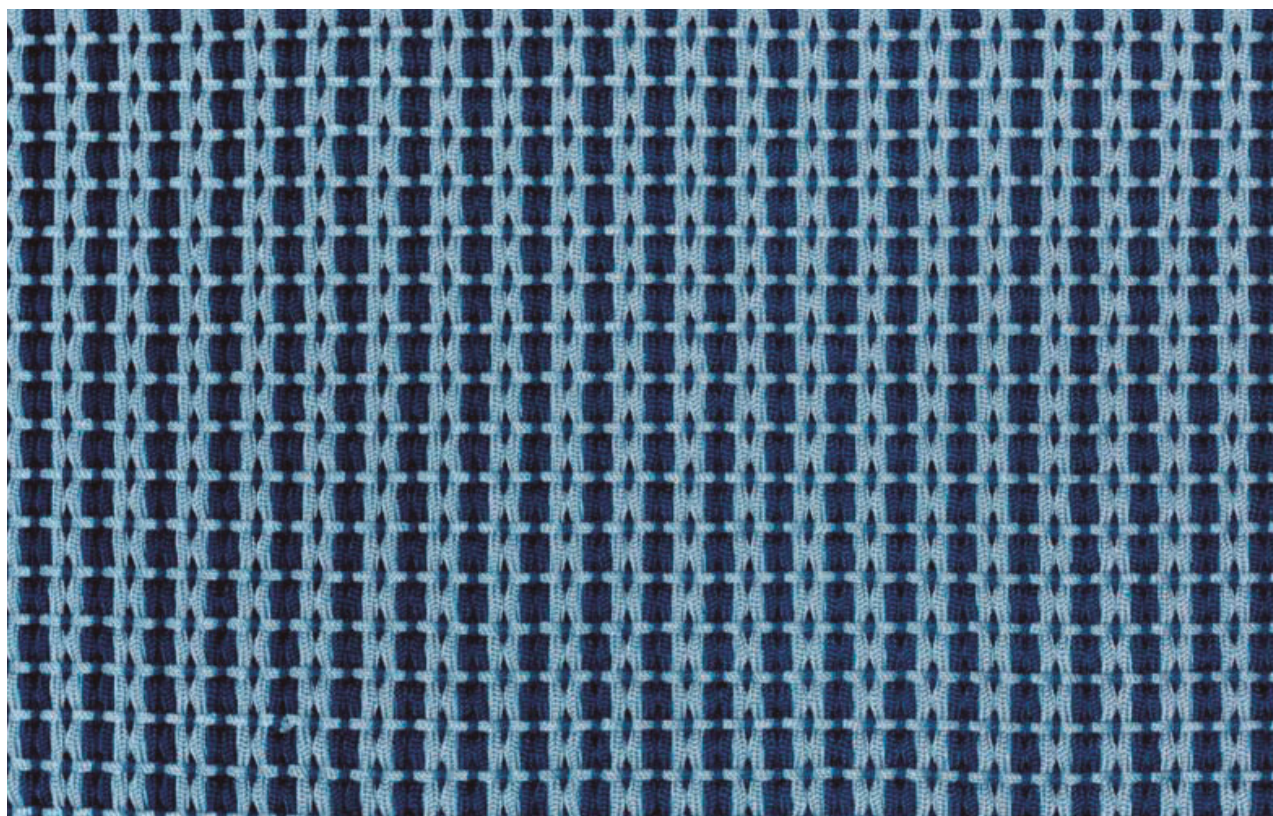

Formatos: Cuadrado - Rectangular - Orgánica

Variación de tejidos

Materiales

Tejido: Jepirra

INDOOR / OUTDOOR

Formatos: Cuadrado - Rectangular - Orgánica

Variación de tejidos

Materiales

Tejido: Palomino

INDOOR / OUTDOOR

Formatos: Cuadrado - Rectangular - Orgánica

Variación de tejidos

Materiales

Tejido: Sapzurro

INDOOR / OUTDOOR

Formatos: Cuadrado - Rectangular - Orgánica

Variación de tejidos

Materiales

Tejido: Múcura

INDOOR / OUTDOOR

Formatos: Cuadrado - Rectangular - Orgánica

Variación de tejidos

Materiales

Cuerda Lana Acrilica