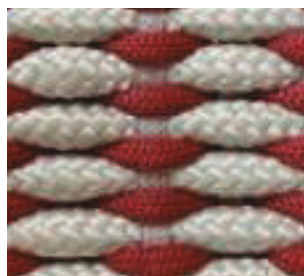

INDOOR / OUTDOOR

Formatos: Cuadrado - Rectangular - Orgánico

Las cuerdas náuticas son conocidas por su resistencia, durabilidad y capacidad para soportar condiciones adversas. Nuestras cuerdas náuticas están diseñadas para sesaltar tus espacios, ofreciendo un tacto suave además de ser resistentes a los rayos ultravioleta.

Materiales

Tejido: Coqui

INDOOR / OUTDOOR

Formatos: Cuadrado - Rectangular

Variación de tejidos

Materiales

Tejido: Barú

INDOOR / OUTDOOR

Formatos: Cuadrado - Rectangular - Orgánica

Variación de tejidos

Materiales

Tejido: Jepirra

INDOOR / OUTDOOR

Formatos: Cuadrado - Rectangular - Orgánica

Variación de tejidos

Materiales