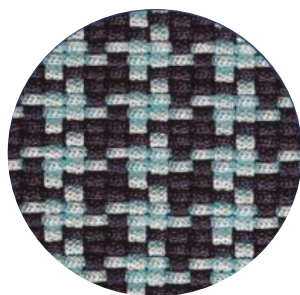

CBHaLi®

Custom-made

CATÁLOGO INDOOR/OUTDOOR

CBHaLi[®]

Contenido

Cuerda Náutica	002
° Paleta de colores	
° Formatos	
Cuerda lana acrílica	010
° Paleta de colores	
° Formatos	

Materiales

Cuerda Náutica

Materiales

Paleta De Cores

INDOOR / OUTDOOR

16 cores

				
Aluminio	Telha	Telha	Chantily	Neblina
				
Terracota	Marinho Noche	Azul Jeans	Rocha	Chumbo
				
Juta	Areia	M. Chantily + Juta	Verde Militar	Verde Garrafa
				
Carne	Caqui			

Materiales

Tejido: Coqui

INDOOR / OUTDOOR

Formatos: Cuadrado - Rectangular

Variación de tejidos

Materiales

Tejido: Barú

INDOOR / OUTDOOR

Formatos: Cuadrado - Rectangular - Orgánica

Variación de tejidos

Materiales

Tejido: Jepirra

INDOOR / OUTDOOR

Formatos: Cuadrado - Rectangular - Orgánica

Variación de tejidos

Materiales