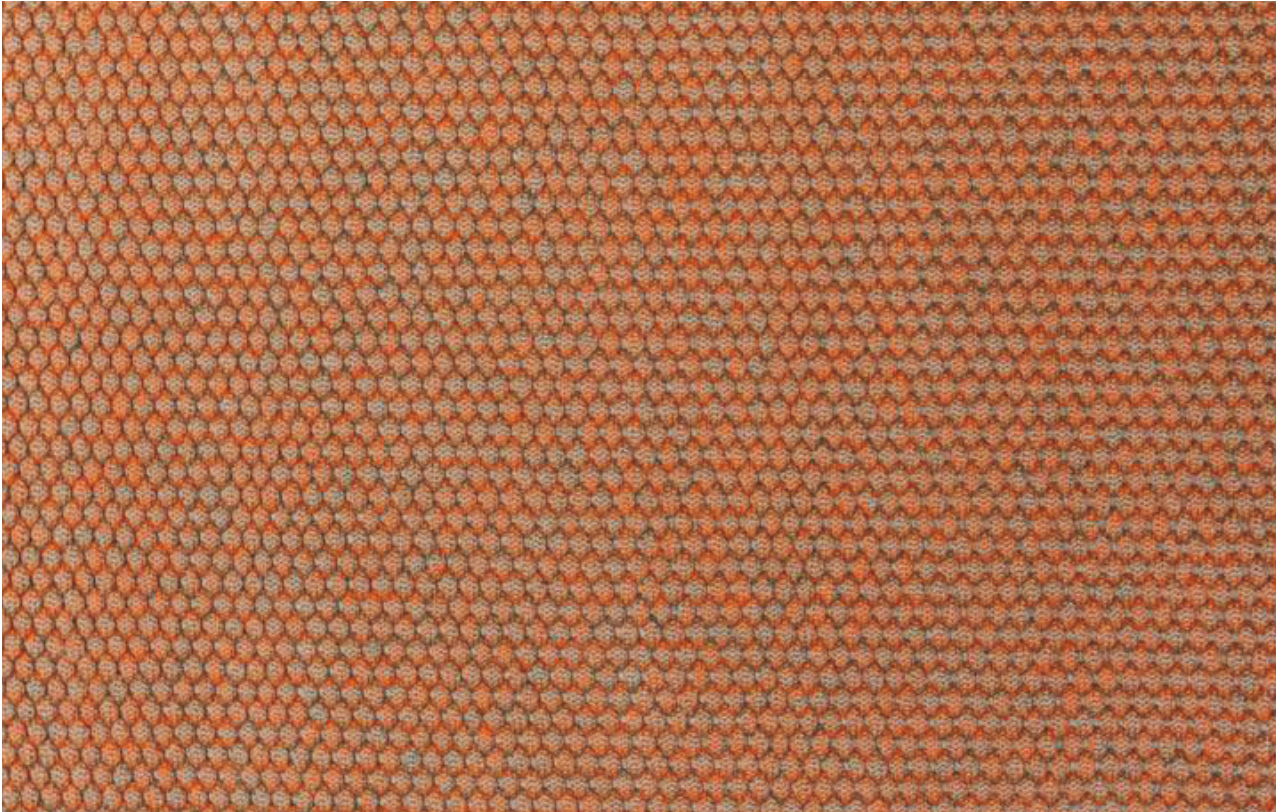

Materiales

Tejido: Coqui

INDOOR / OUTDOOR

Formatos: Cuadrado - Rectangular

Variación de tejidos

Materiales

Tejido: Barú

INDOOR / OUTDOOR

Formatos: Cuadrado - Rectangular - Orgánica

Variación de tejidos

Materiales

Tejido: Jepirra

INDOOR / OUTDOOR

Formatos: Cuadrado - Rectangular - Orgánica

Variación de tejidos

Materiales

Tejido: Palomino

INDOOR / OUTDOOR

Formatos: Cuadrado - Rectangular - Orgánica

Variación de tejidos

Materiales

Tejido: Sapzurro

INDOOR / OUTDOOR

Formatos: Cuadrado - Rectangular - Orgánica