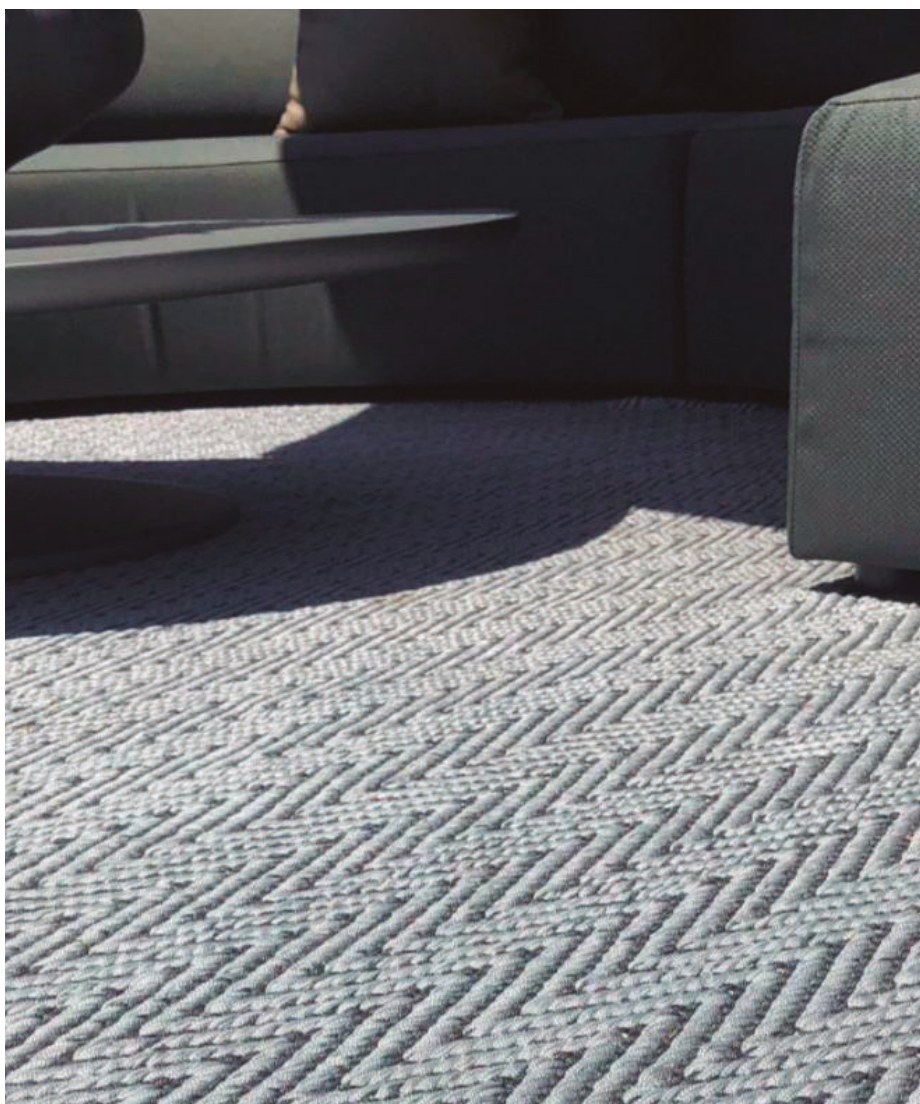

Materiales

Cuerda Náutica

INDOOR / OUTDOOR

Formatos: Cuadrado - Rectangular - Orgánico

Las cuerdas náuticas son conocidas por su resistencia, durabilidad y capacidad para soportar condiciones adversas. Nuestras cuerdas náuticas están diseñadas para sesaltar tus espacios, ofreciendo un tacto suave además de ser resistentes a los rayos ultravioleta.